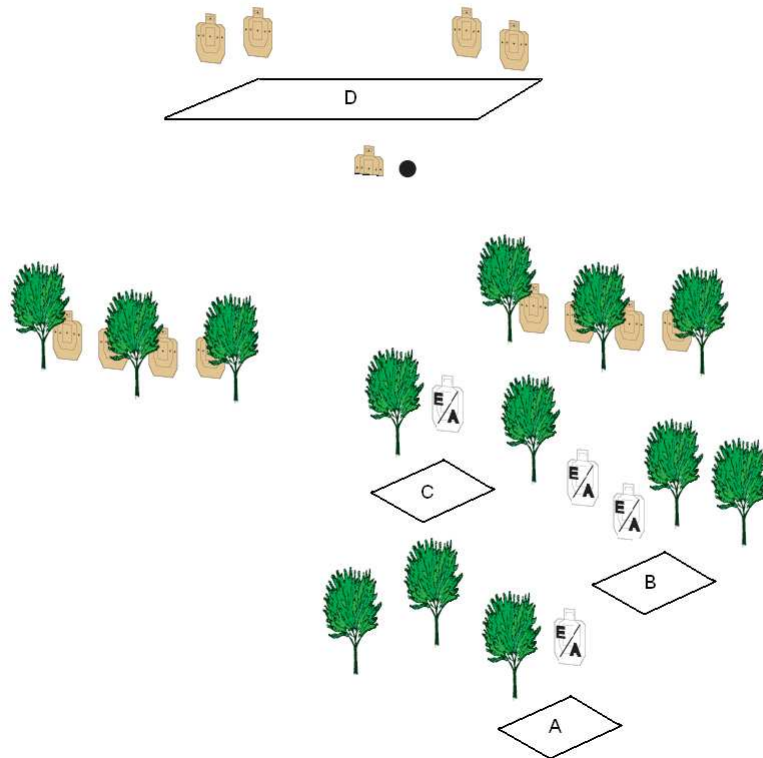

RASTI 4

“VASTAISKU”

KIVÄÄRIRASTI

OLET HAVAINNUT RYHMÄSI KANSSA VIHOLLISEN TULENJOHTORYHMÄN JA PÄÄTÄTTE TUHOTA SEN. KÄSKET RYHMÄSI HYÖKKÄYKSEEN JA TUHOAT ENSIMMÄISEKSI TULENJOHTOPAIKALLA NÄKYVÄN TULENJOHTAJAN JA RADION. HYÖKKÄYKSEN AIKANA ETENETTE MAASTON SUOJAA KÄYTTÄEN JA TUHOATTE ETUMAASTOSSA OLEVAN VIHOLLISEN RYHMÄN SEKÄ MÄENPÄÄLLÄ OLEVAN TULENJOHTORYHMÄN.

- RASTI ON PITKÄRASTI.
- PISTELASKUTAPA ON RAJOITTAMATON.
- OSUUDELLA ON 12KPL PAHVITAULUJA, 1 OSITETTU PAHVITAULU, 1 PLATE JA 4KPL EA-TAULUJA.
- MINIMILAUKAUSMÄÄRÄ 27.
- MAX PISTEMÄÄRÄ ON 140.
- AMPUMAETÄISYYS 40 – 2 M.
- KÄSITTELYSEKTORIT ON SIVUILLA MERKITY KELTAISIN MERKEIN, YLÖSPÄIN KÄSITTELYSEKTORI ON -
- 90 ASTETTA. AMPUMASEKTORI ON MERKITY PUNAISIN MERKEIN.
- AJANOTTO ALKAA TIMERIN MERKKIÄÄNESTÄ JA LOPPUU VIIMEISEEN LAUKAUKSEEN.
- LÄHTÖASENTO ON ALUEELLA A NORMAALISTI SEISTEN. KIVÄÄRI KÄDESSÄ LADATTUNA JA VARMISTETTUNA. ÄÄNIMERKISTÄ AMMUTAAN PLATE SEKÄ OSITETTU PAHVITAULU JA EDETÄÄN ALUEELLE B JOSTA AMMUTAAN VASEMMANPUOLEINEN TAULURYHMÄ. SIIRRYTÄÄN ASEMAAN C JA AMMUTAAN OIKEANPUOLEINEN TAULURYHMÄ. VARMISTETAAN ASE JA KIIVETÄÄN VALLIN PÄÄLLE ALUEELLE D JOSTA AMMUTAAN VIIMEINEN 4 TAULUN RYHMÄ.
- KAIKKI RAKENTEET OVAT LÄPÄISEMÄTTÖMIÄ
- RANGAISTUKSET VOIMASSAOLEVAN SÄÄNTÖKIRJAN MUKAAN.