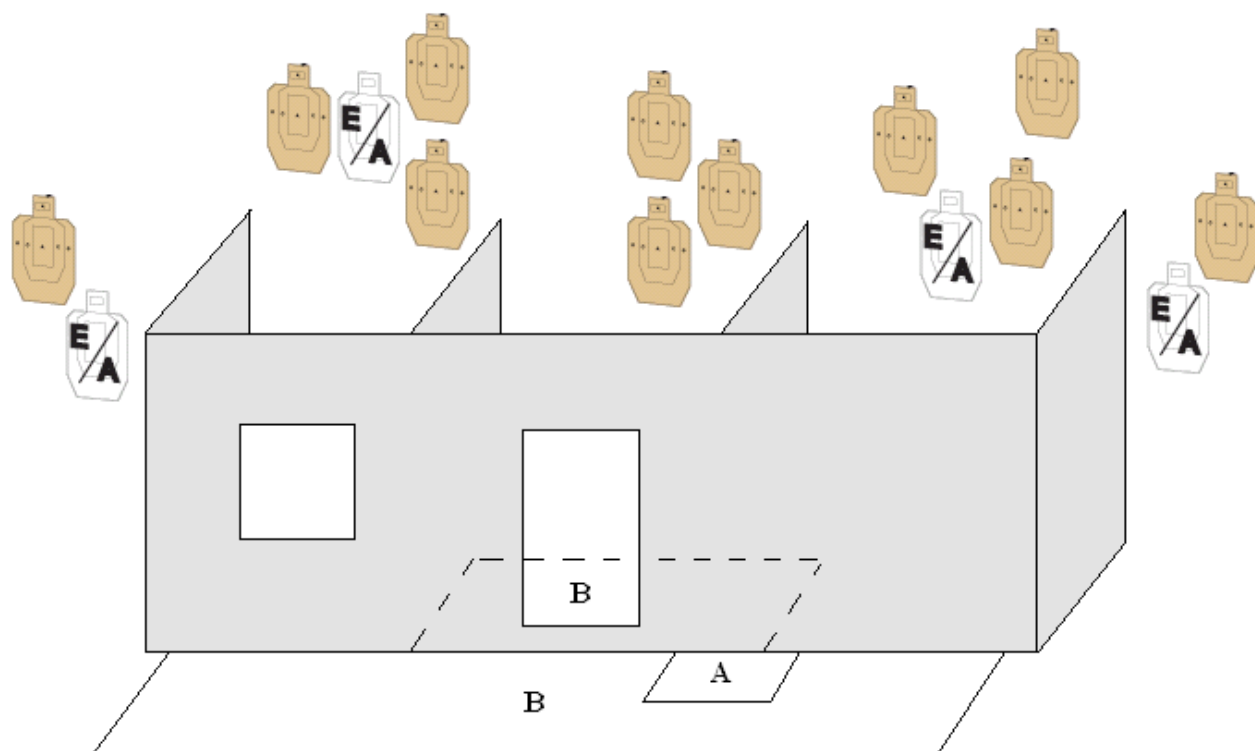

# RASTI 1

“Lukkoseppä”

## PISTOOLI RASTI

TEHTÄVÄSI ON VALLATA KOMENTOKESKUS VAHINGOITTAMATTA SIVIILEJÄ.

- RASTI ON PITKÄRASTI.
- PISTELASKUTAPA ON RAJOITTAMATON.
- OSUUDELLA ON 11 KPL PAHVITAU LUJUA JA 4 KPL EA-TAU LUJUA.
- MINIMILAUKAUSMÄÄRÄ 23.
- MAX PISTEMÄÄRÄ ON 110.
- AMPUMAETÄISYYS 0 – 10 m.
- KÄSITTELYSEKTORIT ON SIVUILLA MERKITY KELTAISIN MERKEIN, YLÖSPÄIN KÄSITTELYSEKTORI ON -
- 90 ASTETTA. AMPUMASEKTORI ON MERKITY SIVULLE PUNAISIN MERKEIN, YLÖS VALLIN YLÄREUNA.
- AJANOTTO ALKAA TIMERIN MERKKIÄÄNESTÄ JA LOPPUU VIIMEISEEN LAUKAUKSEEN.
- LÄHTÖASENTO ON ALUEELLA A NORMAALISTI SEISTEN. PISTOOLI LADATTUNA JA VARMISTETTUNA KOTELOSSA. RINTAMASUUNTA KOHTI SEINÄÄ. ÄÄNIMERKISTÄ AMMUTAAN TAU LUT VAPAASSA JÄRJESTYKSESSÄ. KAIKKI AMMUNTA TAPAHTUU ALUEELTA B. OVI SISÄLLE EI AUKEA ENNEN KUIN LUKKO ON AMMUTTU HAJALLE.
- KAIKKI RAKENTEET OVAT LÄPÄISEMÄTTÖMIÄ
- RANGAISTUKSET VOIMASSAOLEVAN SÄÄNTÖKIRJAN MUKAAN.